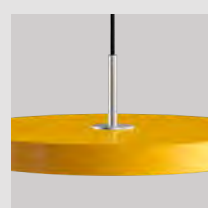

Asteria with steel top

medium	2175C4172
mini	2211C4174