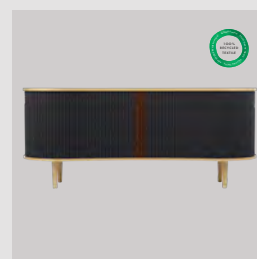

Shadow

oak	5606C729-04

Horizons S