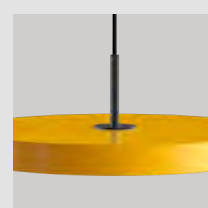

Asteria with black top

medium	2175C4173
mini	2211C4175