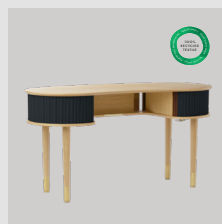

EUR	1399.00
DKK	9999.00
GBP	1299.00
SEK	14999.00
USD	1599.00

Sugar brown

oak 5608C707-01

White sands

oak 5608C707-02

Sterling

oak 5608C707-03

Shadow