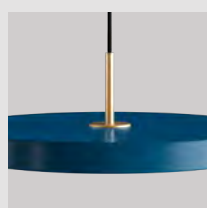

Petrol blue

medium	2173
mini	2209