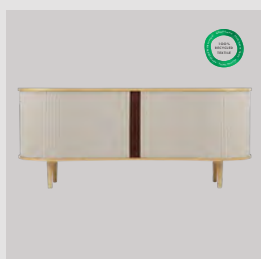

Find inspiration on page 93

Audacious sideboard

EUR	1299.00
DKK	9499.00
GBP	1149.00
SEK	13999.00
USD	1699.00

Sugar brown

oak	5606C729-01
-----	-------------

White sands

oak	5606C729-02
-----	-------------

Sterling