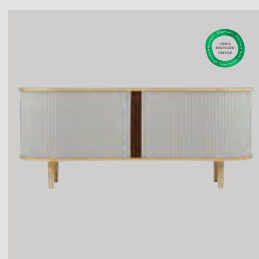

Find inspiration on page 93

Audacious sideboard

EUR	1299.00
DKK	9499.00
GBP	1149.00
SEK	13999.00
USD	1699.00

Sugar brown

oak	5606C729-01
-----	-------------

White sands

oak	5606C729-02
-----	-------------

Sterling